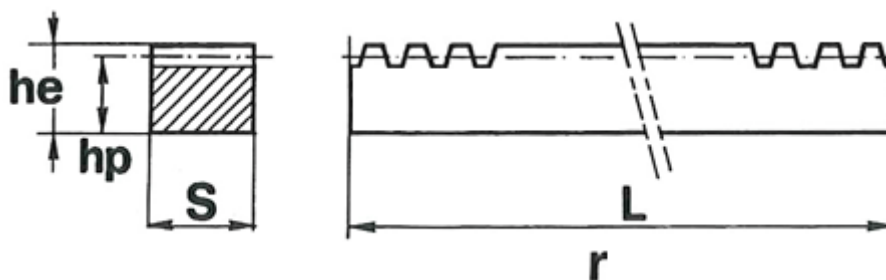

Varenummer: 6165050101000
Beskrivelse: Tandstang Modul 1 15x15
Længde 1000 mm

Mål

Antal tænder	= 319
Deling (pitch)	= 3.1416
Faktisk længde	= 1002.17
hp	= 14
Modul	= 1
Nominel længde	= 1000
Profil $S \times he$	= 15x15